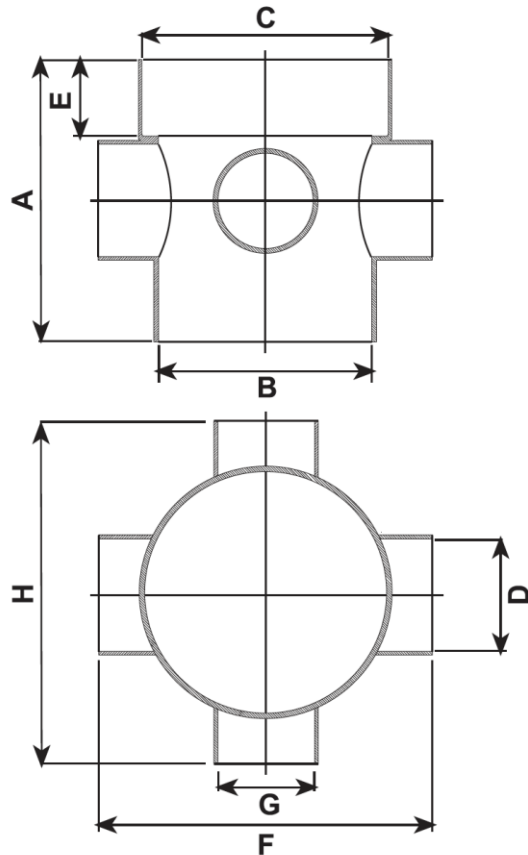

SISTEMA COLECTOR JIMTEN

S-196 COLECTOR

Colector 4 bocas sin fondo

Ref.	Medida cuerpo	Color
27003	Ø250	Teja
27047	Ø250	Teja
27026	Ø315	Teja
27048	Ø315	Teja

A	B	C	D	E	F	G	H
308	250 macho	250 hembra	160 hembra	70	366	110 hembra	350
328	250 macho	250 hembra	160 hembra	70	370	160 hembra	373
393	315 macho	315 hembra	200 hembra	82	460	160 hembra	430
393	315 macho	315 hembra	200 hembra	82	460	200 hembra	450