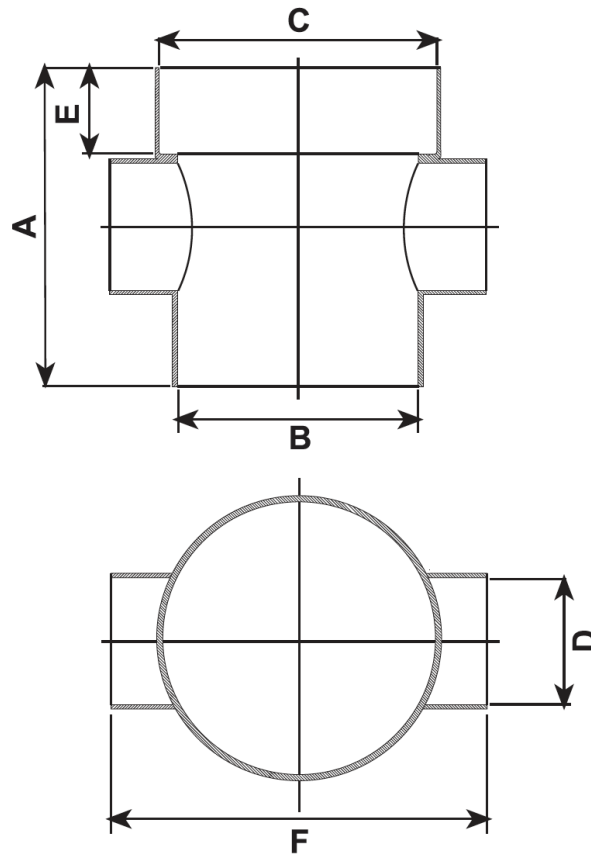

SISTEMA COLECTOR JIMTEN

S-195 SIFÓN EN LÍNEA

Sifón en línea 1 entrada de 160, 1 salida de 160.

Ref.	Medida cuerpo	Color
27002	Ø250	Teja

A	B	C	D	E	F
316	250 macho	250 hembra	160 hembra	70	370 hembra

SISTEMA COLECTOR JIMTEN