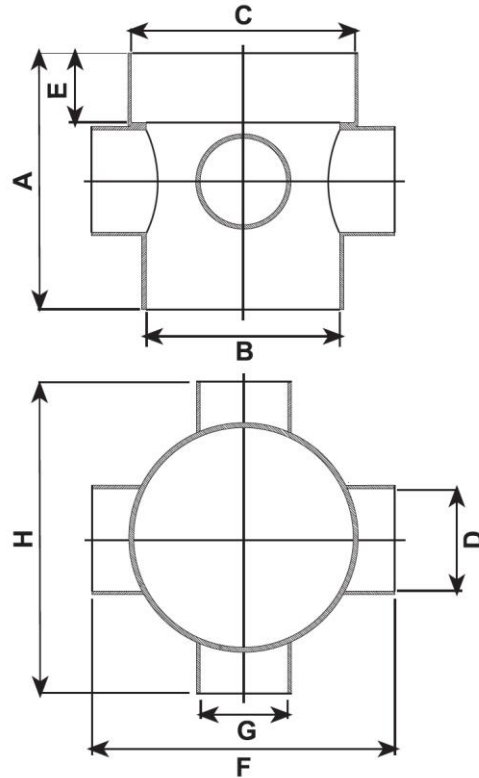

SISTEMA COLECTOR JIMTEN

S-194 COLECTOR SIFÓNICO

Colector sifónico, 3 entradas, 1 salida.

Ref.	Medida cuerpo	Color
27001	Ø250	Teja
27025	Ø315	Teja

A	B	C	D	E	F	G	H
308	250 macho	250 hembra	160 hembra	70	365	110 hembra	345
393	315 macho	315 hembra	200 hembra	82	460	160 hembra	430