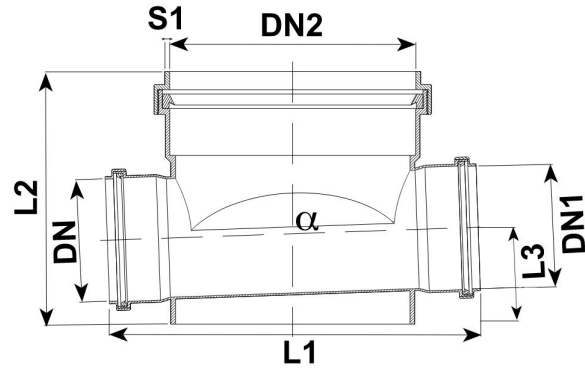

SISTEMA COLECTOR JIMTEN

S-431 COLECTOR 2 SALIDAS

Colector 2 salidas (con fondo).

Ref.	Medida cuerpo	Color
032201	400-200	Gris
032304	400-160	Gris

Ref.	DN	DN1	DN2	L1	L2	L3	S1	α
032201	200	200	400	610	412	148	7	2º
032304	160	160	400	570	412	148	7	2º