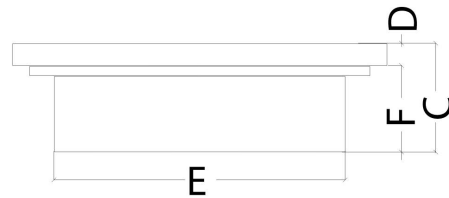

## S-316 TERMINAL REJILLA Ø315

Terminal rejilla diámetro 315 encolar - cuadrado 400x400.

Ref.	Color	Clase de carga
027022	Gris	L15
027097	Negro	A15

A	B	C	D	E	F
400	365	114,5	25	315 hembra	82
400	365	114,5	25	315 hembra	82