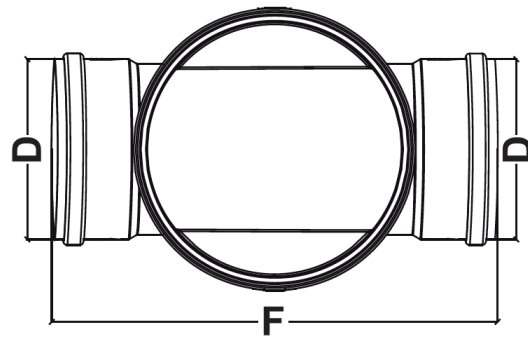

SISTEMA COLECTOR JIMTEN

S-221 COLECTOR 2 BOCAS

Colector inspección, 2 bocas, con junta labiada (con fondo).

Ref.	Medida cuerpo	Color
27067	Ø250	Teja
27068	Ø2315	Teja

A	B	C	D	E	F
330	250 macho	250 hembra	160 hembra	70	415
395	315 macho	315 hembra	200 hembra	83	518