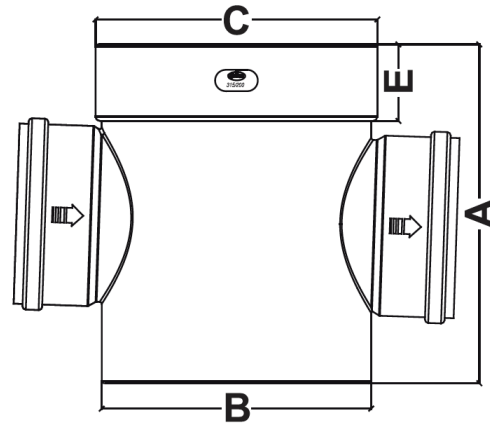

SISTEMA COLECTOR JIMTEN

S-221 COLECTOR 2 BOCAS

Colector inspección, 2 bocas, con junta labiada (con fondo).

Ref.	Medida cuerpo	Color
27067	Ø250	Teja
27068	Ø2315	Teja

A	B	C	D	E	F
330	250 macho	250 hembra	160 hembra	70	415
395	315 macho	315 hembra	200 hembra	83	518