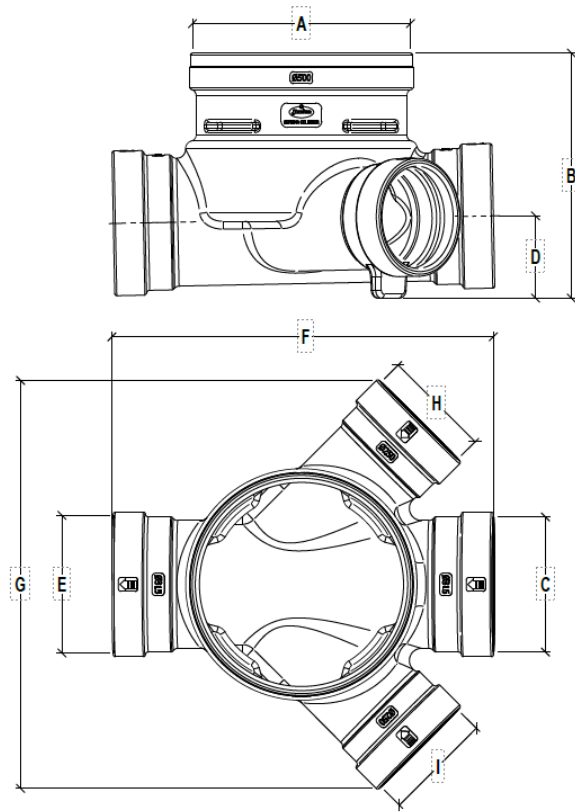

SISTEMA COLECTOR JIMTEN

S-513 COLECTOR SIFÓNICO

Ref.	Medida cuerpo	Color
027083	500	Negro

A	B	C	D	E	F	G	H	I
500 hembra	590	315 hembra	203	315 hembra	930	990	250 hembra	250 hembra

SISTEMA COLECTOR JIMTEN

SISTEMA COMPLETO