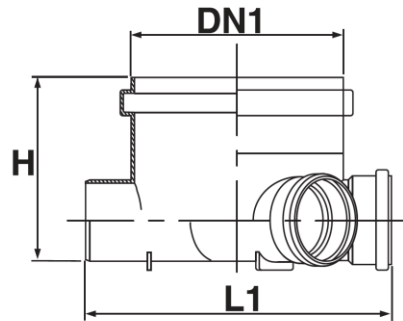

SISTEMA COLECTOR JIMTEN

S-432 COLECTOR 4 SALIDAS

Colector 4 vías hembra.

Ref.	Medida cuerpo	Color
032236	Ø400	Negro

DN	DN1	H	L1	L2	α
200	400	620	670	600	45°

SISTEMA COLECTOR JIMTEN

SISTEMA COMPLETO