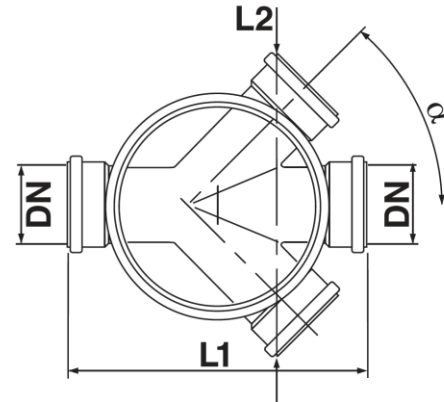

SISTEMA COLECTOR JIMTEN

S-432 COLECTOR 4 SALIDAS

Colector 4 vías hembra.

Ref.	Medida cuerpo	Color
032236	Ø400	Negro

DN	DN1	H	L1	L2	α
200	400	620	670	600	45°

SISTEMA COLECTOR JIMTEN

SISTEMA COMPLETO