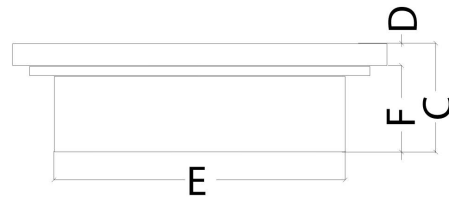

SISTEMA COLECTOR JIMTEN

S-315 TERMINAL TAPA Ø315

Terminal tapa diámetro 315 - cuadrado 400x400.

| Ref. | Color | Clase de carga |
|--------|-------|----------------|
| 027020 | Gris | L15 |
| 027096 | Negro | A15 |

| A | B | C | D | E | F |
|-----|-----|-------|----|------------|----|
| 400 | 365 | 114,5 | 25 | 315 hembra | 82 |
| 400 | 365 | 114,5 | 25 | 315 hembra | 82 |

SISTEMA COLECTOR JIMTEN

SISTEMA COMPLETO