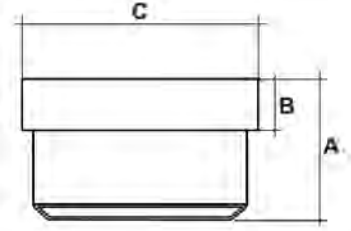

SISTEMA COLECTOR JIMTEN

S-197 TAPÓN BASE

Tapón base para encolar

| Ref. | Medida | Color |
|-------|--------|-------|
| 27004 | Ø250 | Teja |
| 27028 | Ø315 | Teja |

| A | B | C |
|-----|----|------------|
| 165 | 70 | 250 hembra |
| 120 | 80 | 315 hembra |