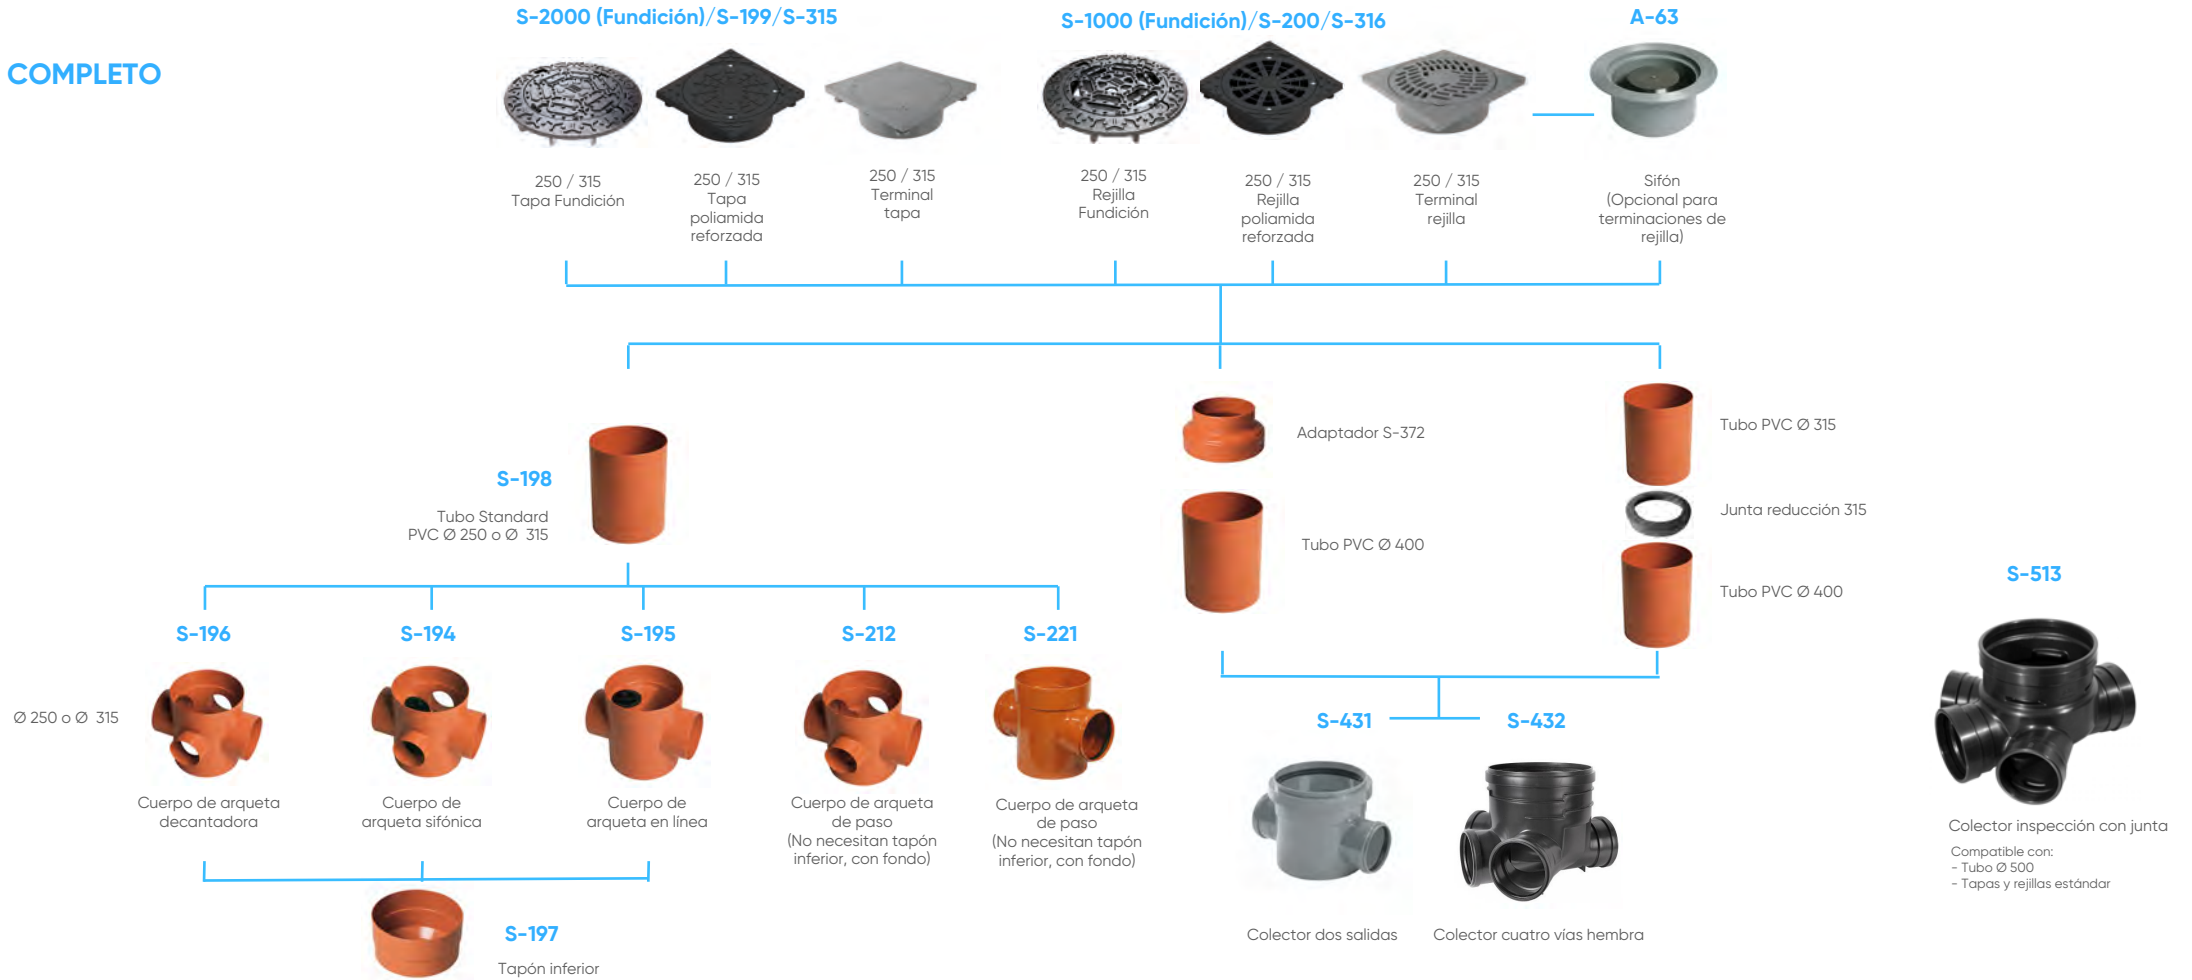

SISTEMA COLECTOR JIMTEN

S-197 TAPÓN BASE

Tapón base para encolar

| Ref. | Medida | Color |
|-------|--------|-------|
| 27004 | Ø250 | Teja |
| 27028 | Ø315 | Teja |

| A | B | C |
|-----|----|------------|
| 165 | 70 | 250 hembra |
| 120 | 80 | 315 hembra |

SISTEMA COLECTOR JIMTEN

SISTEMA COMPLETO

Última actualización: 29/06/2026