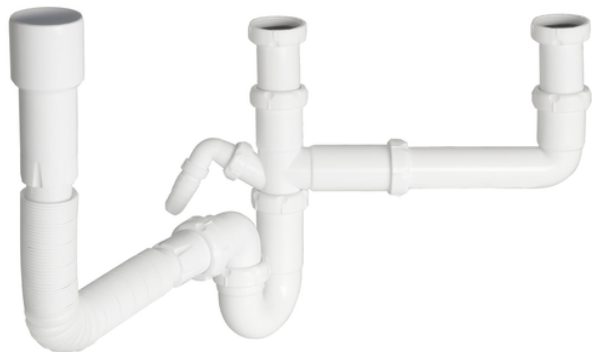

# S-91F

## Sifón fregadero

Sifón fregadero

Referencia	Características	Unidades por caja	Medida
005268	-	20	1 1/4