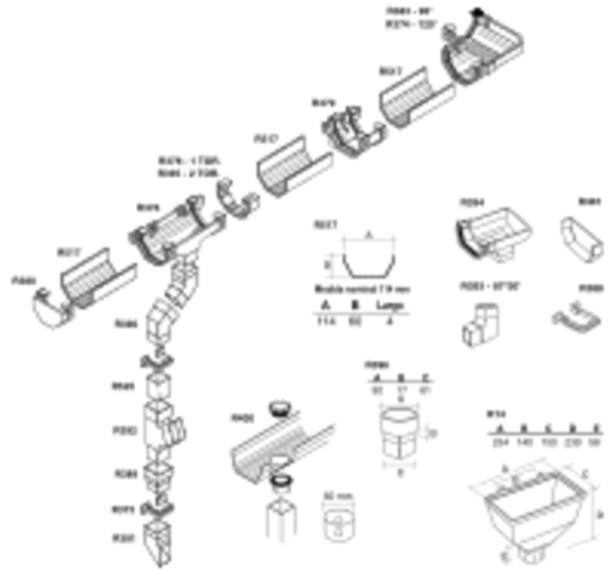

R14

Toma gárgola Serie Omega

Toma gárgola Serie Omega
Toma de gárgola.

Referencia	Características	Unidades por caja	Medida
041221	Blanco	5	65 mm M
041225	Negro	5	65 mm M
041226	Marrón	5	65 mm M