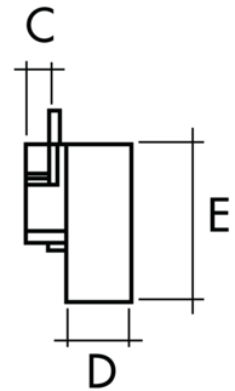

NAV178

Tapa/salida extremo o lateral pretroquelada para canal DRP178 y CAL10BF

Tapa/salida extremo o lateral pretroquelada para canal DRP178 y CAL10BF

Tapa/salida de extremo o lateral PVC pretroquelada para canal DRP178 y CAL10BF.

Referencia	Características	Unidades por caja	Medida
NAV178	DRP178 - CAL10CF	10	Ø 110 M