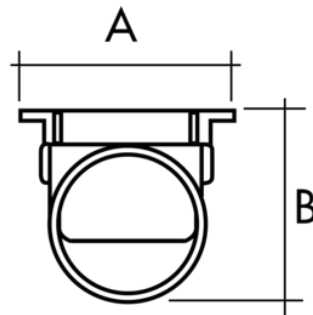

NAV178

Tapa/salida extremo o lateral pretroquelada para canal DRP178 y CAL10BF

Tapa/salida extremo o lateral pretroquelada para canal DRP178 y CAL10BF

Tapa/salida de extremo o lateral PVC pretroquelada para canal DRP178 y CAL10BF.

Referencia	Características	Unidades por caja	Medida
NAV178	DRP178 - CAL10CF	10	Ø 110 M