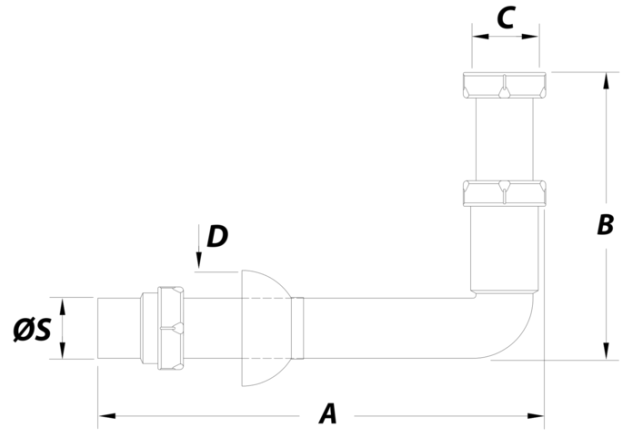

# A-121

## Acoplamiento pared acodado

Acoplamiento pared acodado

ABS. Acoplamiento pared cromado acodado.

Referencia	Características	Unidades por caja	Medida	A	B	C	D	Ø	ØS
022068	Cromo	10	1 1/4 X 40 X215	215	118-202	1 1/4	76.7	1 1/4 X 40 X215	32
022069	Cromo	10	1 1/2 X 40 X215	215	118-202	1 1/2	76.7	1 1/2 X 40 X215	40